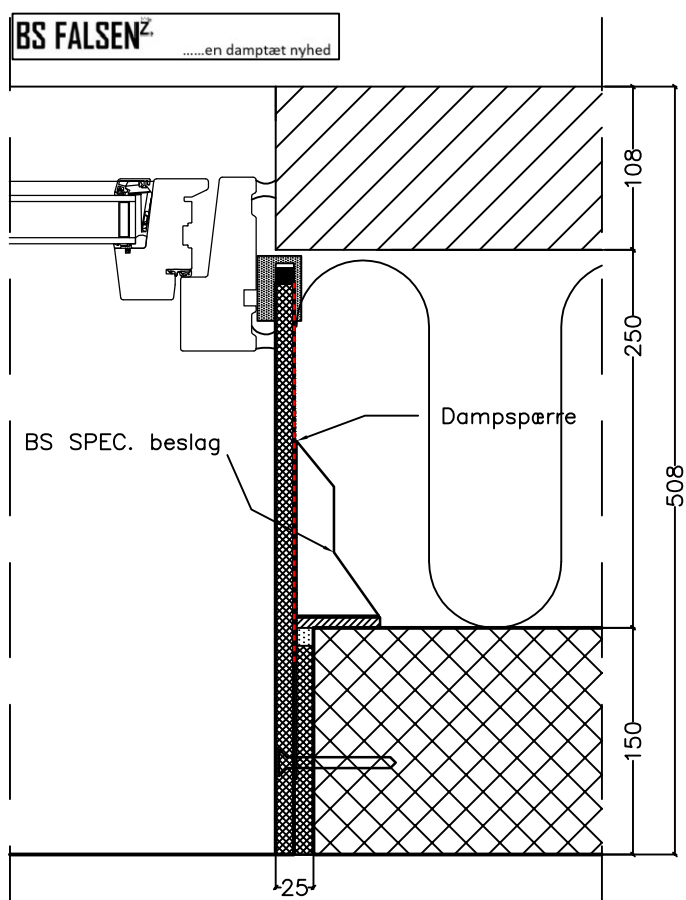

Lodret snit vindue  
Mur 508 mm

Vandret snit sidekarm vindue  
Mur 508 mm  
Mål 1:5

EMNE:	TEGN. NR.:
<b>BS FALSEN Z, 150 mm bagvæg</b>	<b>(21)5.2</b>
Dato:	Mål:
17.09.2018	1:5